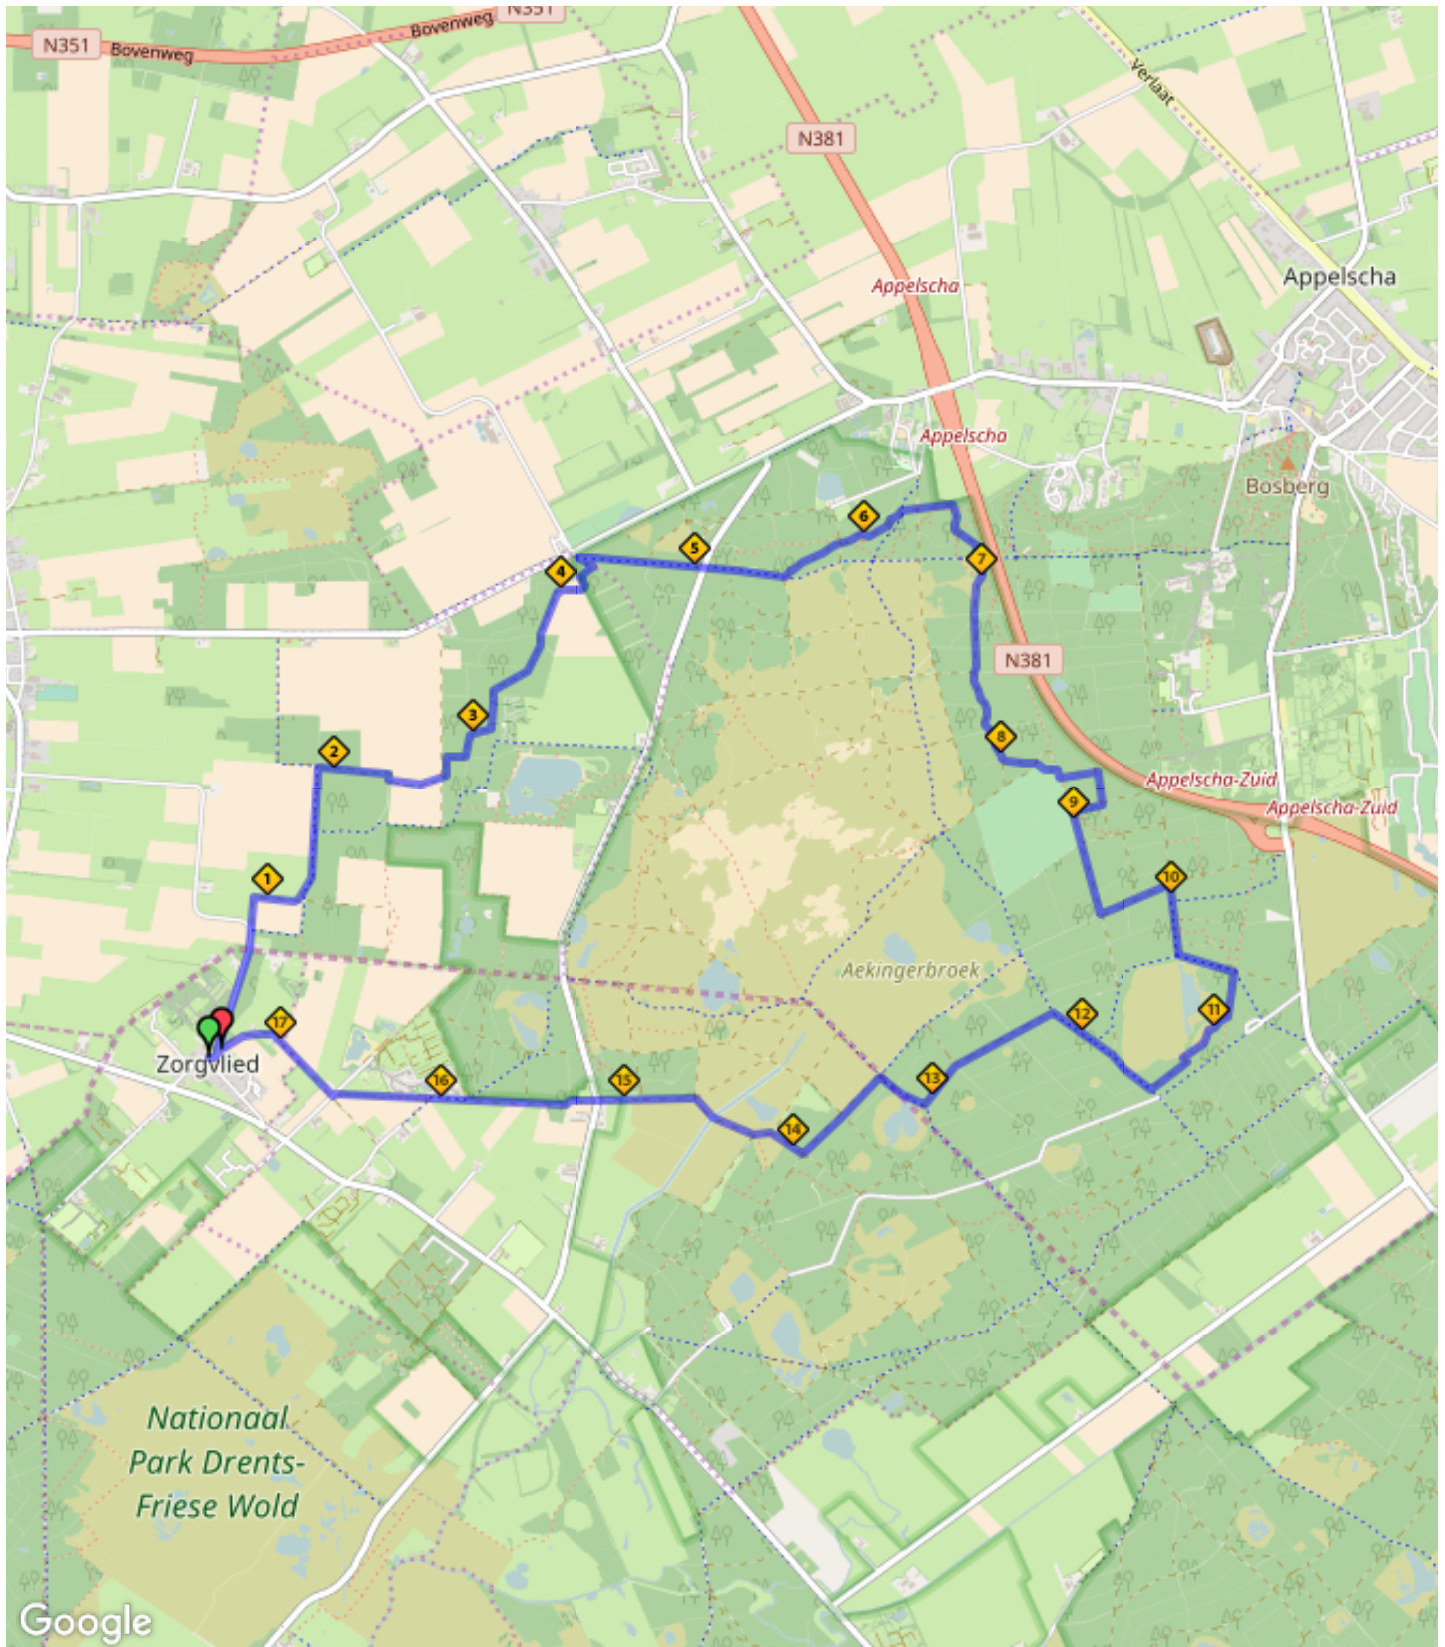

## afstandmeten.nl

**Titel:** DFW 24km21 mei verkort

**Afstand:** 17.350 km